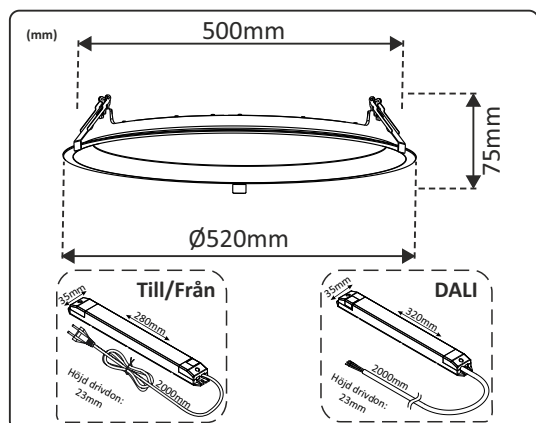

CYLLI 500 INFÄLLD OPAL 3000/4000/5000K

E70 211 64
E70 211 68